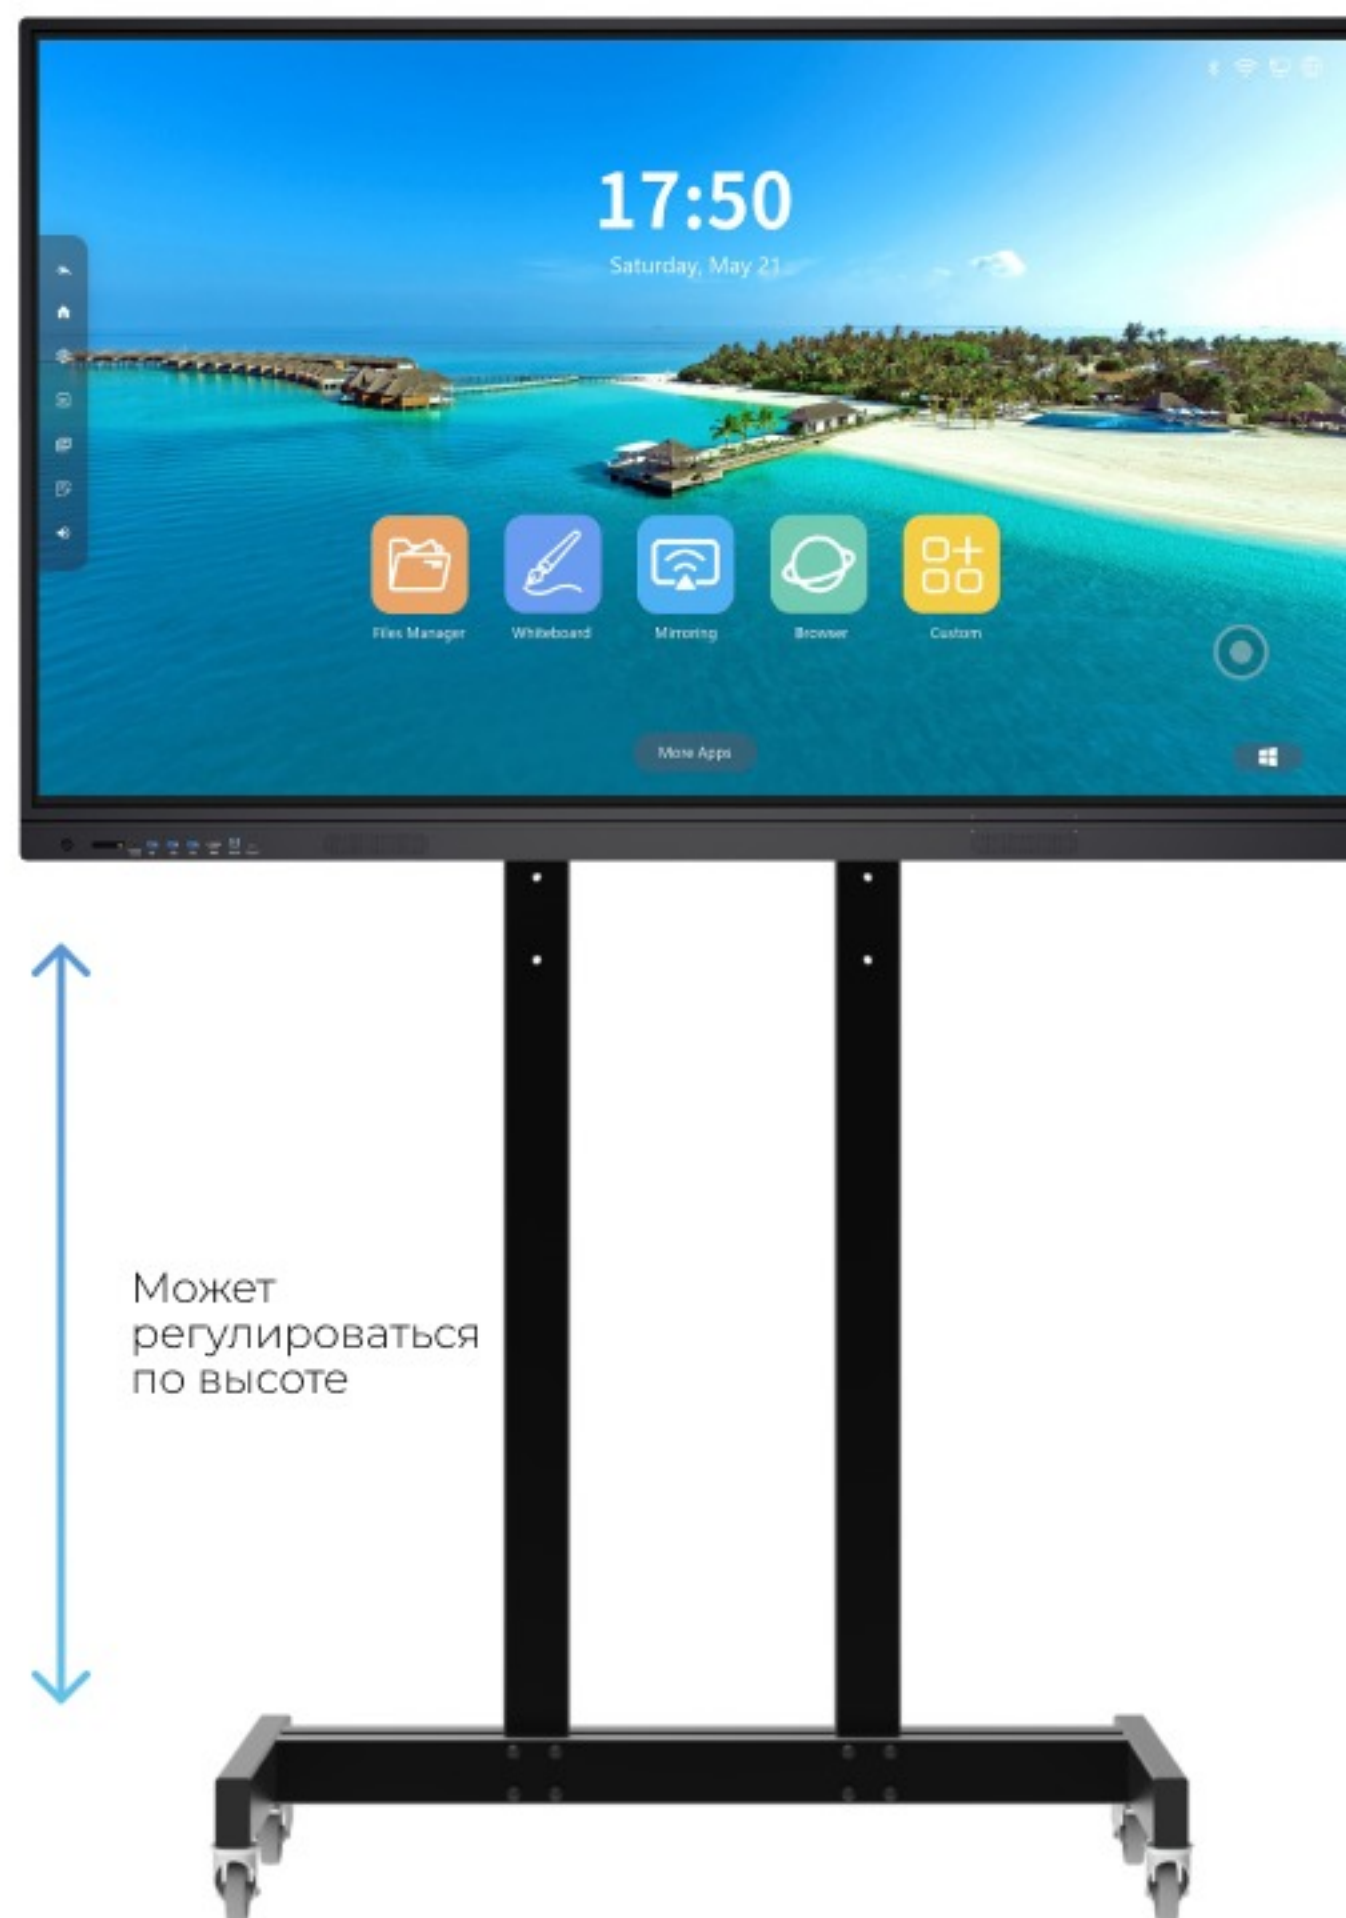

Интерфейсы и разъемы

Type-C	1 шт
USB 2.0	1 шт
USB 3.0	4шт (3шт спереди)
HDMI In	3 шт (1шт спереди)
HDMI OUT	1 шт
touch USB	2шт (1 шт спереди)
Wi-fi 2.4 G, 5G	✓

Дополнительная установка комплектующих

Видеокарта	Gigabyte GeForce GT 1030 OC 2GB
------------	---------------------------------

ВАРИАНТЫ КРЕПЛЕНИЯ ДЛЯ СЕРИИ IR

Стойка для интерактивной панели

Может регулироваться по высоте

Крепление на стену

ДОПОЛНИТЕЛЬНОЕ ОБОРУДОВАНИЕ **TEHNO SKY****ИНТЕРАКТИВНАЯ КАФЕДРА
WOOD 24**

Изготовлен из ЛДСП., встроенный ПК, микрофон, динамики. Основание трибуны позволяет произвести фиксацию трибуны к полу, а также ввод кабельных коммуникаций, выходящих из пола. Оснащается выходами и интерфейсами для подключения ноутбука, проектора, сенсорных столов, видеостен, микрофонов, камеры.