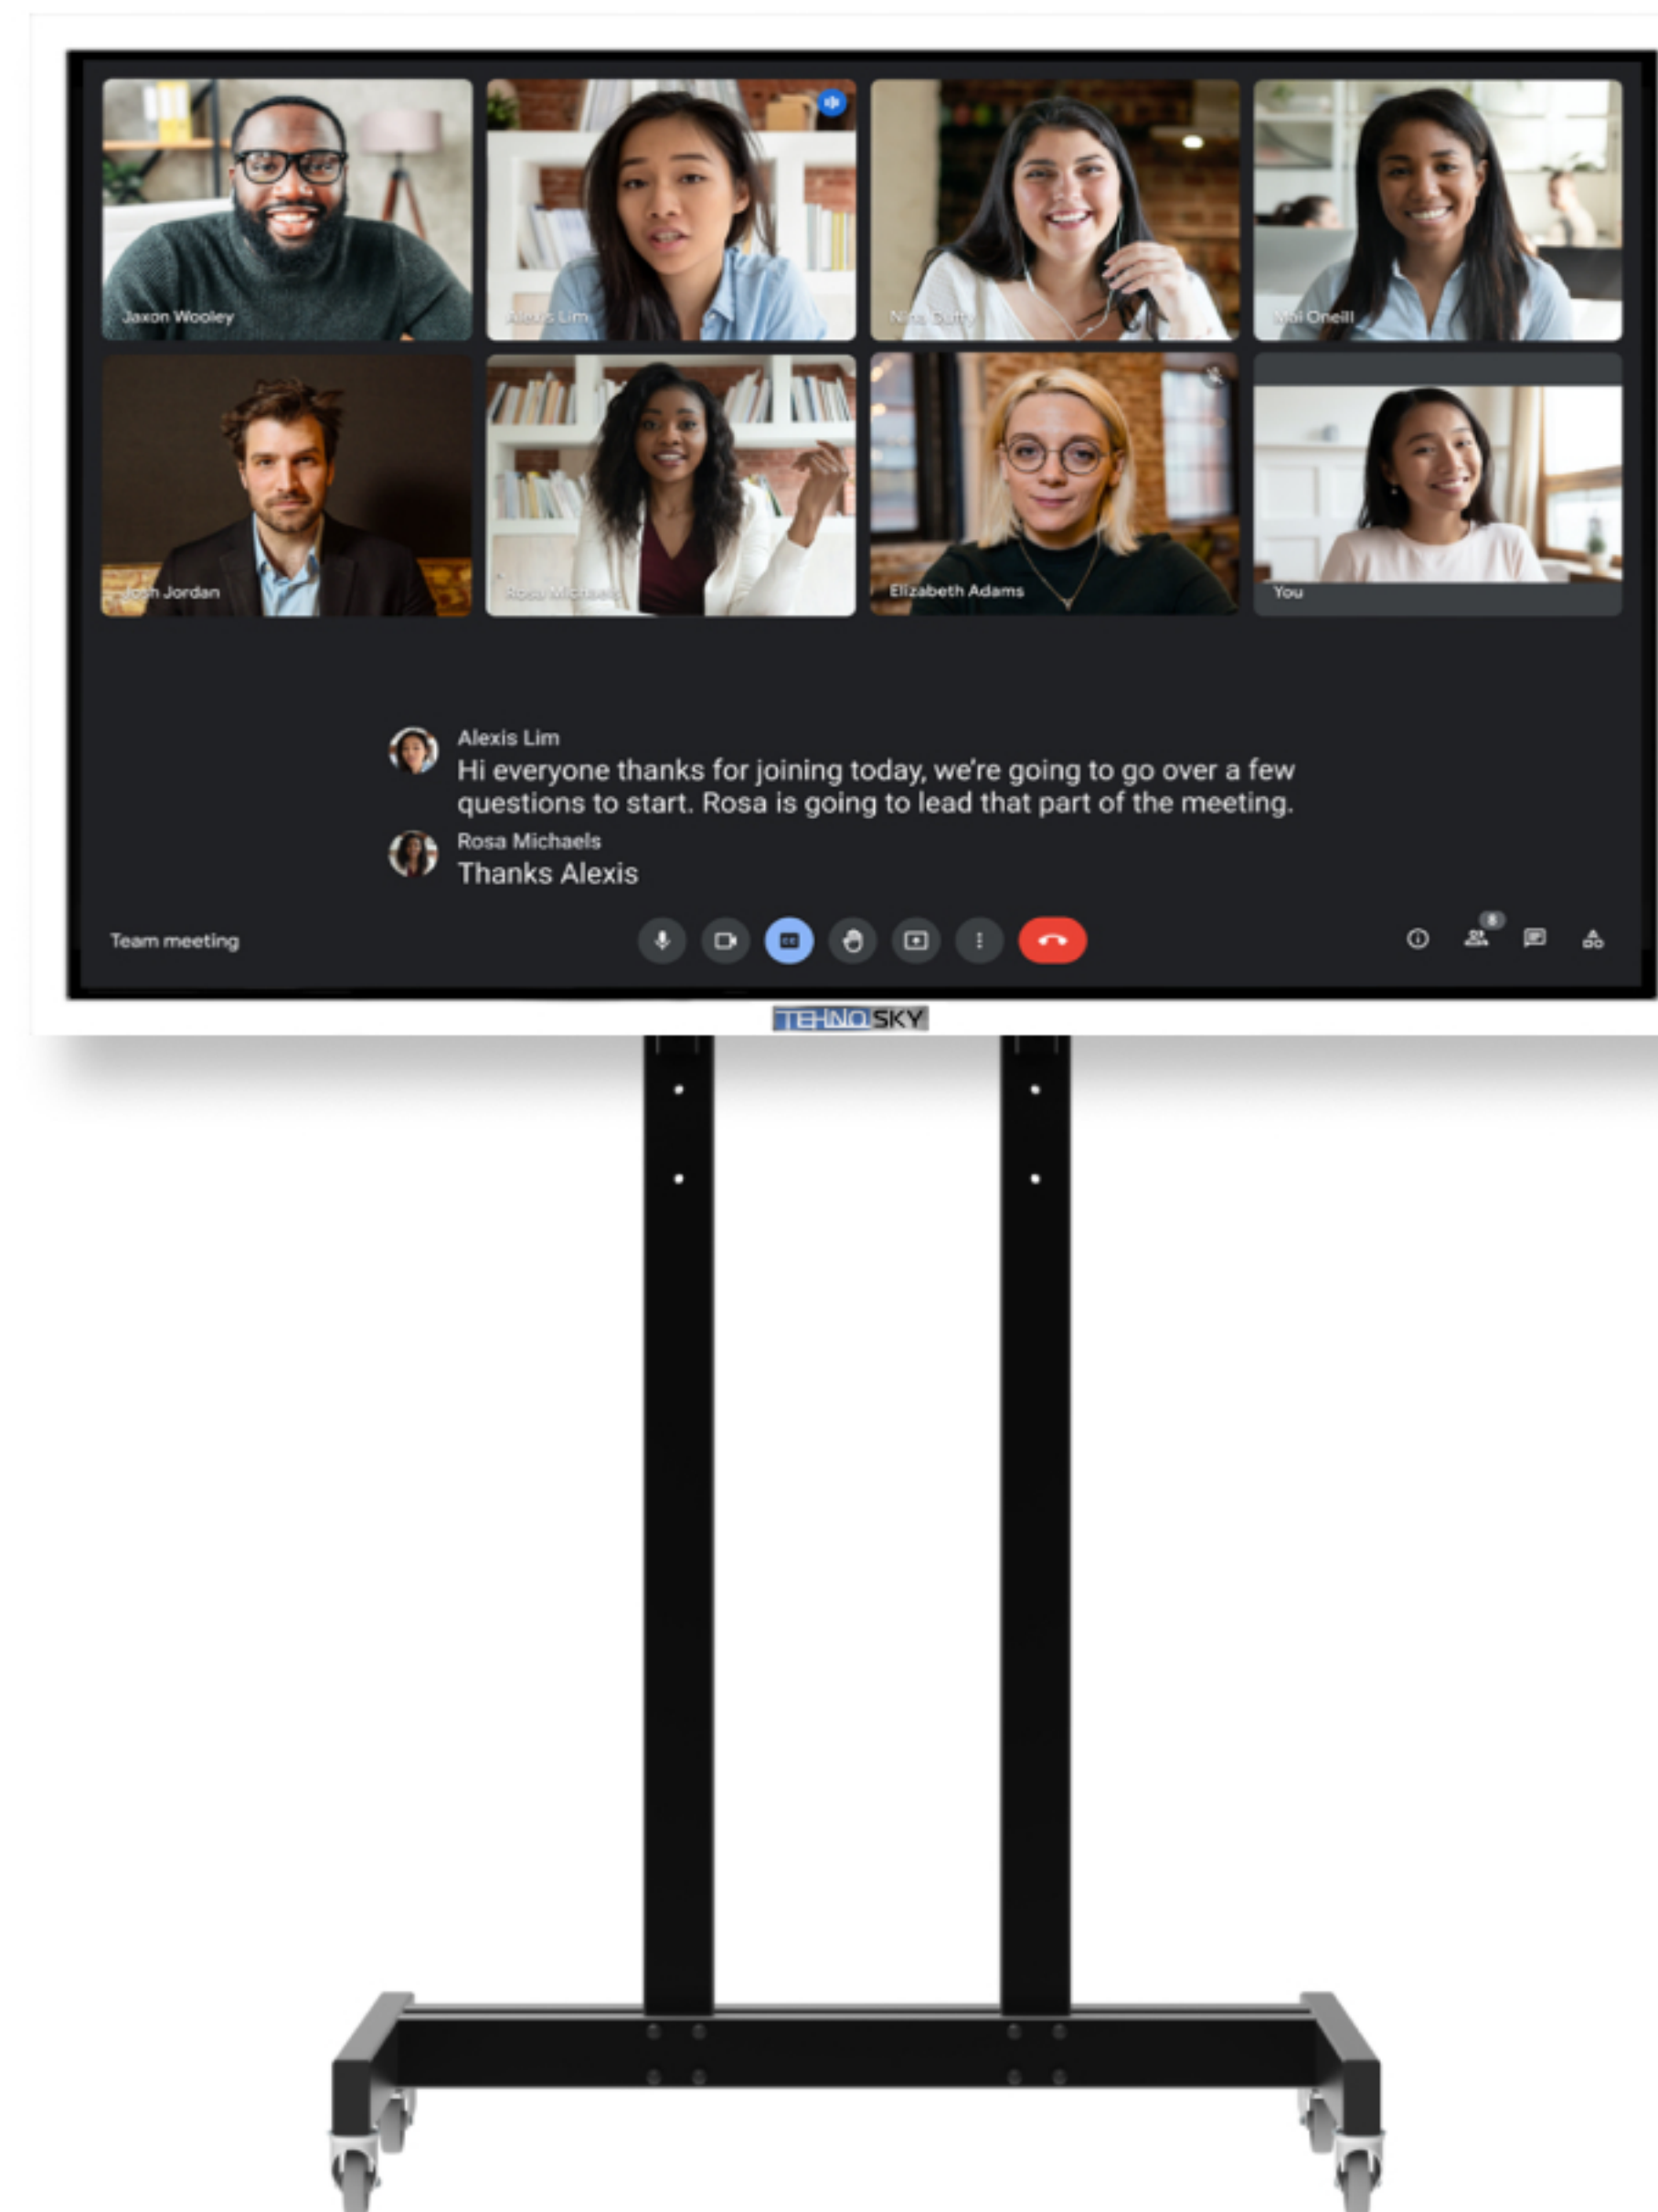

TEHNO SKY

РЕШЕНИЕ ДЛЯ ПЕРЕГОВОРНЫХ КОМНАТ

интерактивная панель TEHNO SKY

СЕРИЯ IR

55, 65 дюймов

Группа компаний «Техно-Скай»

Крупнейший международный производитель интерактивного сенсорного оборудования среднего и премиум класса в Беларуси и странах СНГ