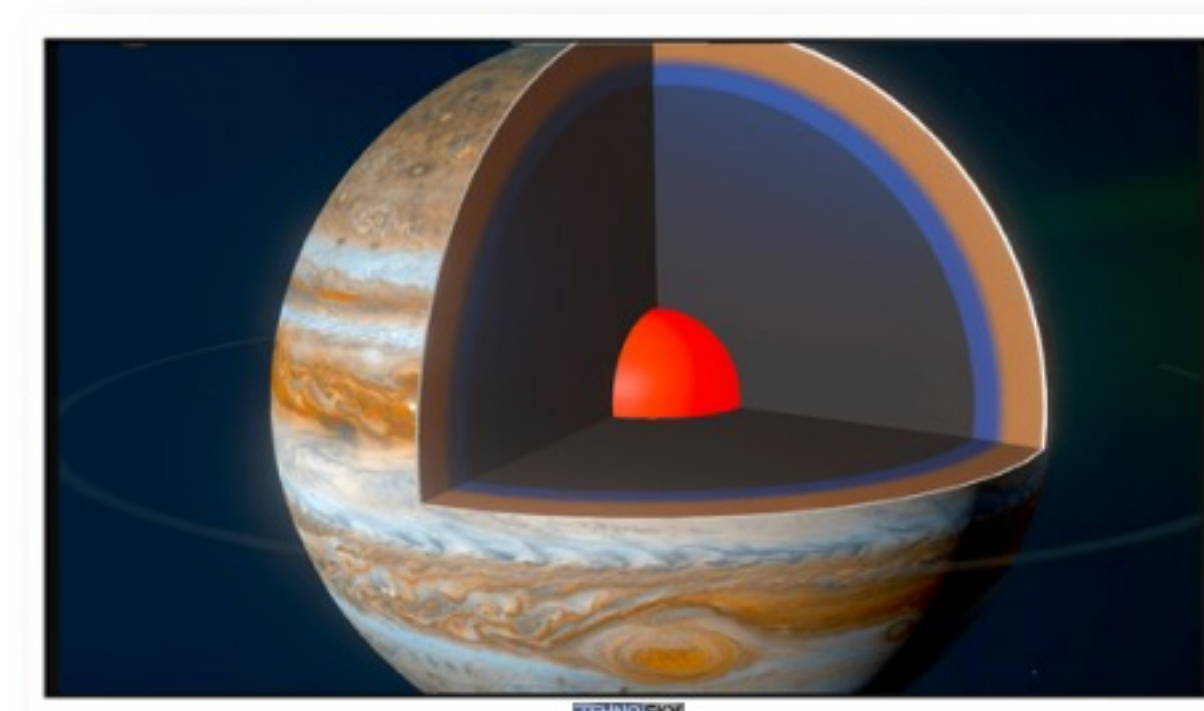

для обучения