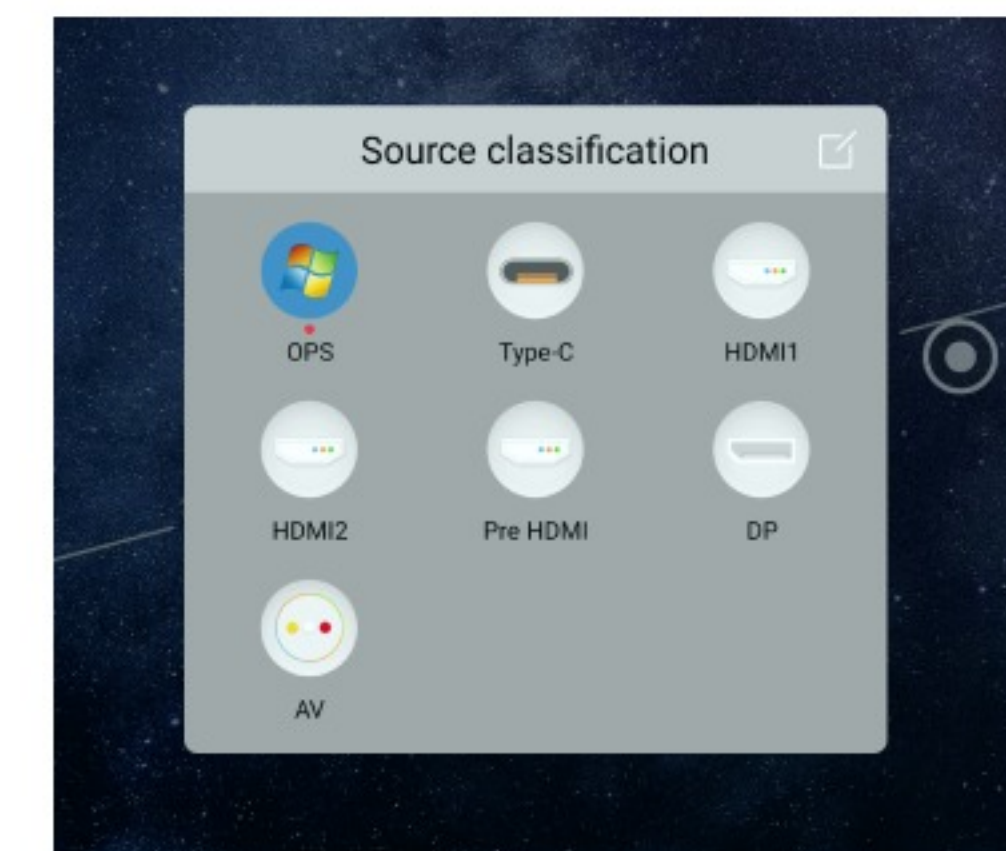

Встроить видеокарту (Gigabyte GeForce GT 1030 OC 2GB), подключить телефон, компьютер, колонки

ВЫСОКАЯ ПРОИЗВОДИТЕЛЬНОСТЬ

Комплектация позволяет работать в любых графических программах

СЕРИЯ IR

РЕШЕНИЕ ДЛЯ ПЕРЕГОВОРНЫХ КОМНАТ

TEHNO SKY

ВЕРСИЯ ANDROID 11.00

Дополнительное меню на экране

- ✓ всегда “под рукой” и быстрый вызов меню
- ✓ можно перемещать в любое удобное место для Вас
- ✓ задавать нужные ссылки на программы для быстрого доступа

Добавление программ
в меню

Окно подключений

Android 4K Whiteboard

- ✓ инструменты для рисования
- ✓ загрузка изображений
- ✓ работа поверх рабочего стола
- ✓ разделение экрана на несколько независимых рабочих областей