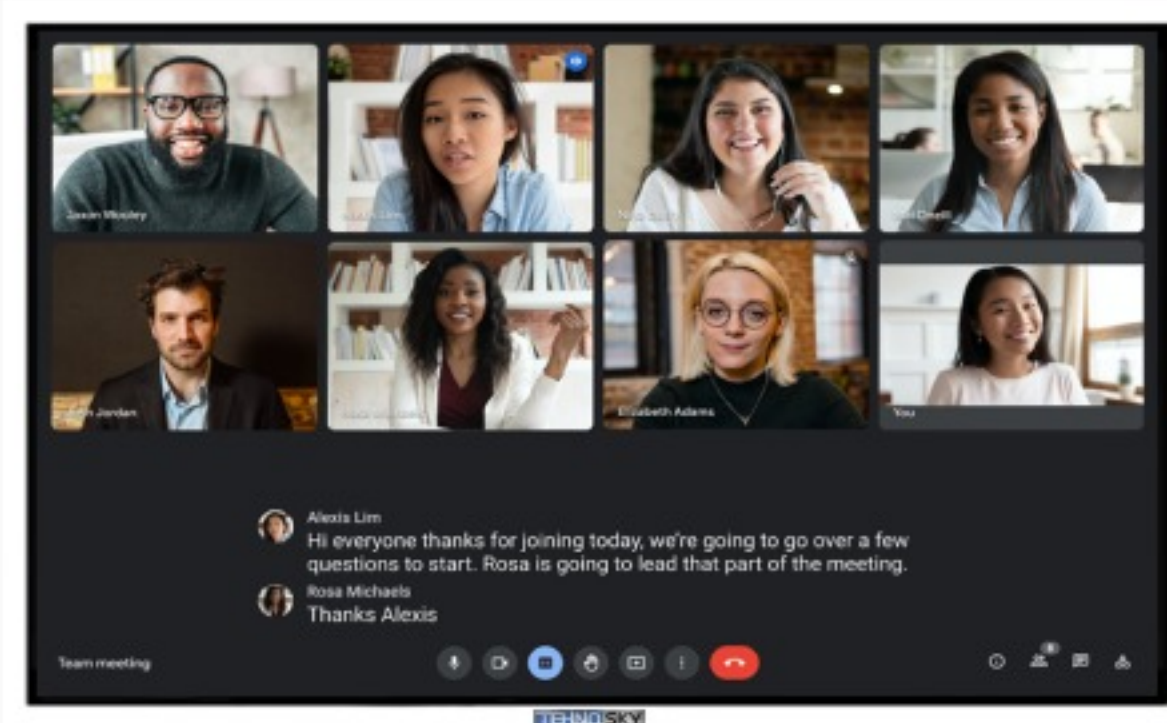

ОПТИМАЛЬНОЕ РЕШЕНИЕ ДЛЯ ВАШЕГО БИЗНЕСА

С помощью современных решений и высокого разрешения сенсорного экрана можно

- ✓ показывать 3D модели
- ✓ писать
- ✓ рисовать

воспроизводить прямо на экране мультимедиа

- ✓ любые обучающие программы

для конференций