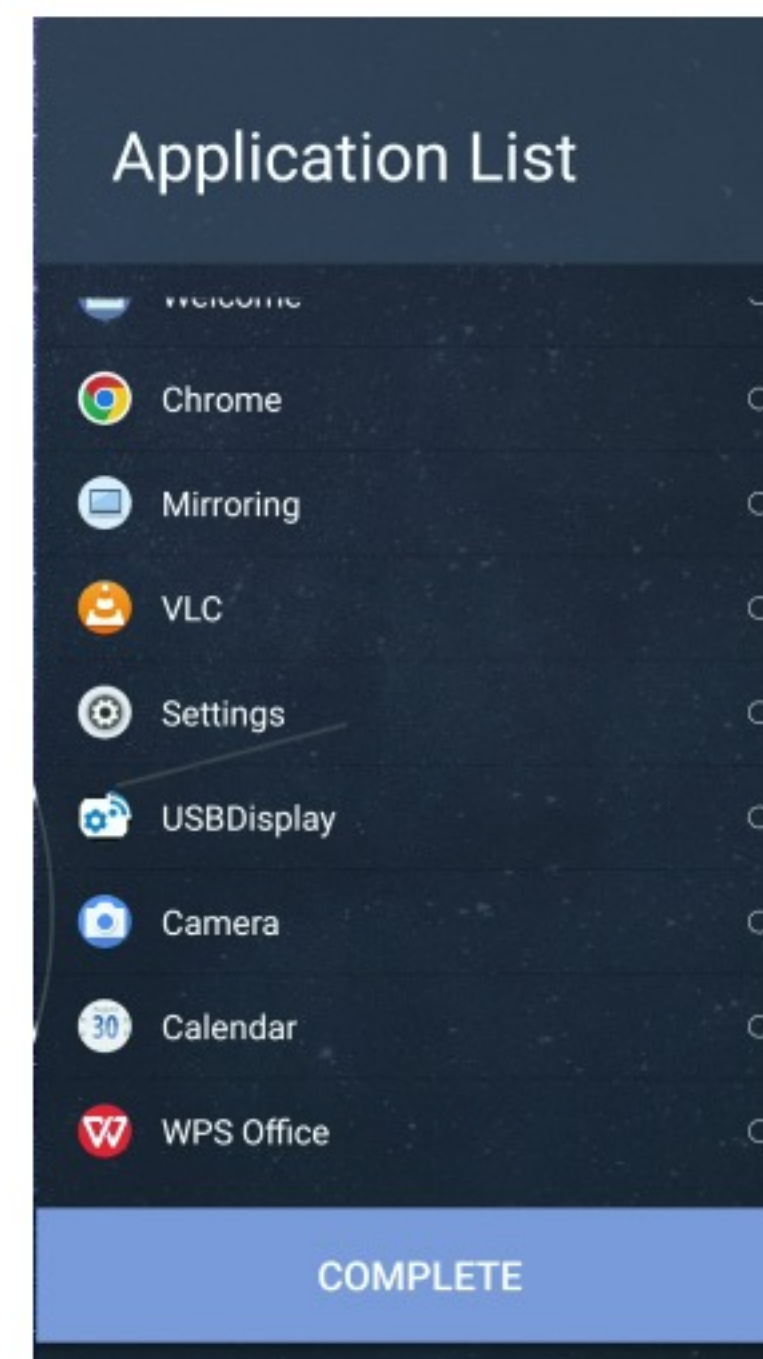

Встроить видеокарту (Gigabyte GeForce GT 1030 OC 2GB), подключить телефон, компьютер, колонки

ВЫСОКАЯ ПРОИЗВОДИТЕЛЬНОСТЬ

Комплектация позволяет работать в любых графических программах

СЕРИЯ IR

РЕШЕНИЕ ДЛЯ ПЕРЕГОВОРНЫХ КОМНАТ

TEHNO SKY

ВЕРСИЯ ANDROID 11.00

Дополнительное меню на экране

- ✓ всегда “под рукой” и быстрый вызов меню
- ✓ можно перемещать в любое удобное место для Вас
- ✓ задавать нужные ссылки на программы для быстрого доступа

Добавление программ
в меню

Окно подключений

Android 4K Whiteboard

- ✓ инструменты для рисования
- ✓ загрузка изображений
- ✓ работа поверх рабочего стола
- ✓ разделение экрана на несколько независимых рабочих областей