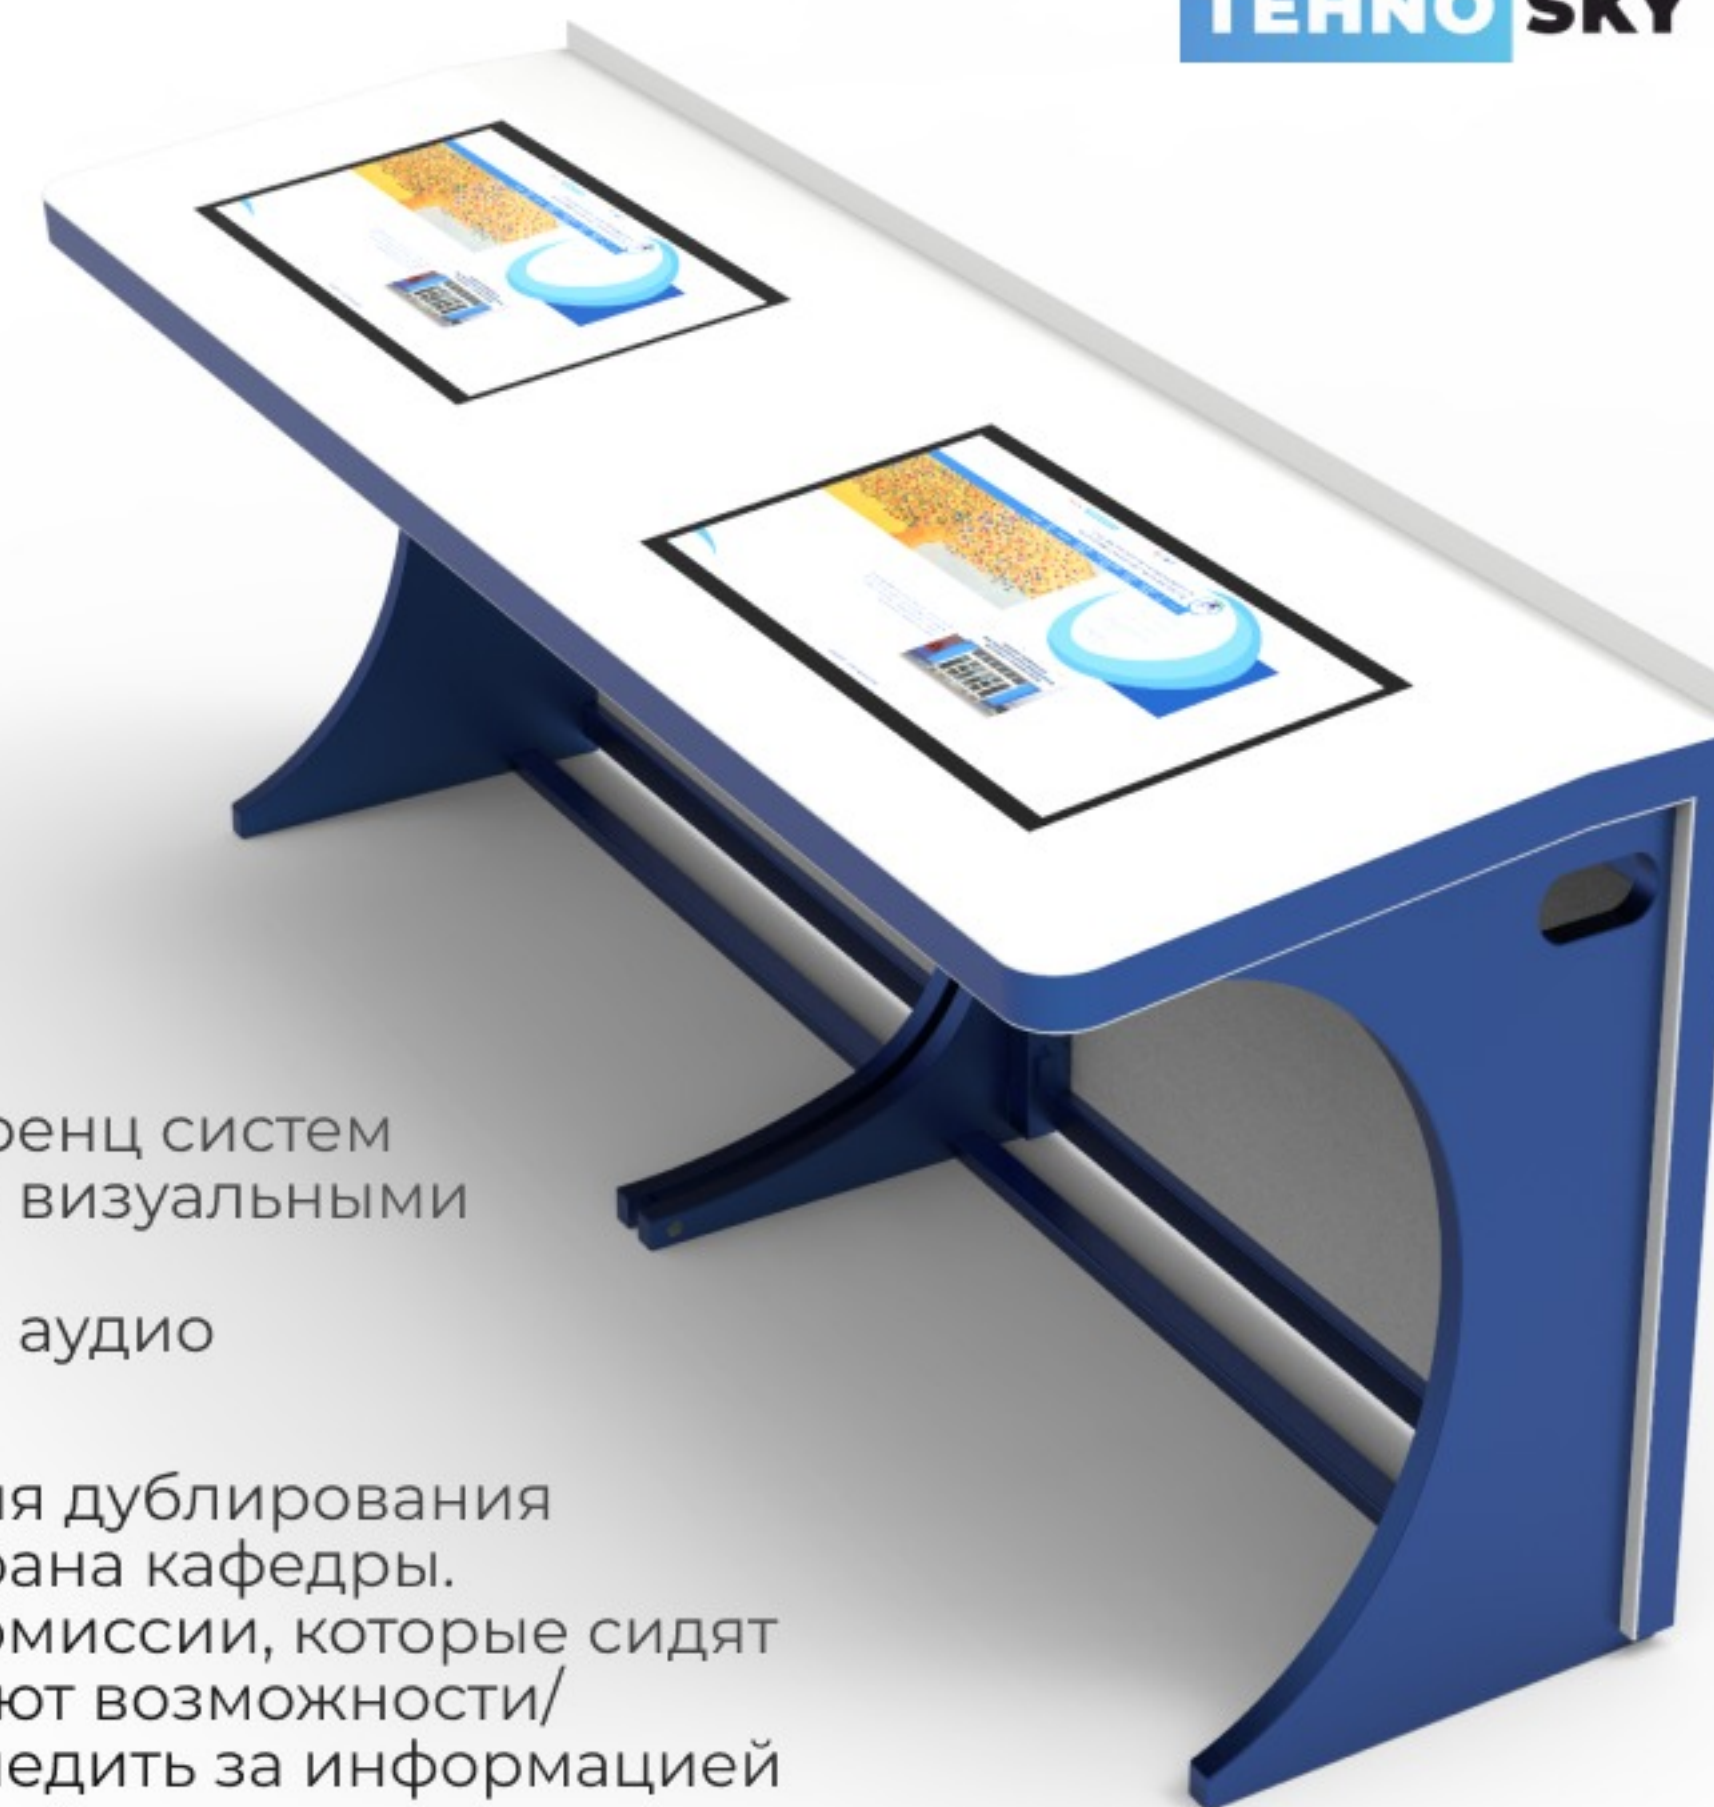

ДОПОЛНИТЕЛЬНОЕ ОБОРУДОВАНИЕ TEHNO SKY

СТОЛ ДЛЯ ПРЕЗИДИУМА DOUBLE

Может быть

- в составе конференц систем
- интегрирована с визуальными системами
- интегрирована с аудио

Предназначена для дублирования информации с экрана кафедры. Забота о членах комиссии, которые сидят на сцене и не имеют возможности/ проблематично следить за информацией с проектора.

Обеспечивает прочность, безопасность эксплуатации

- безвинтовая, антивандальная конструкция
- закаленное гнутое стекло