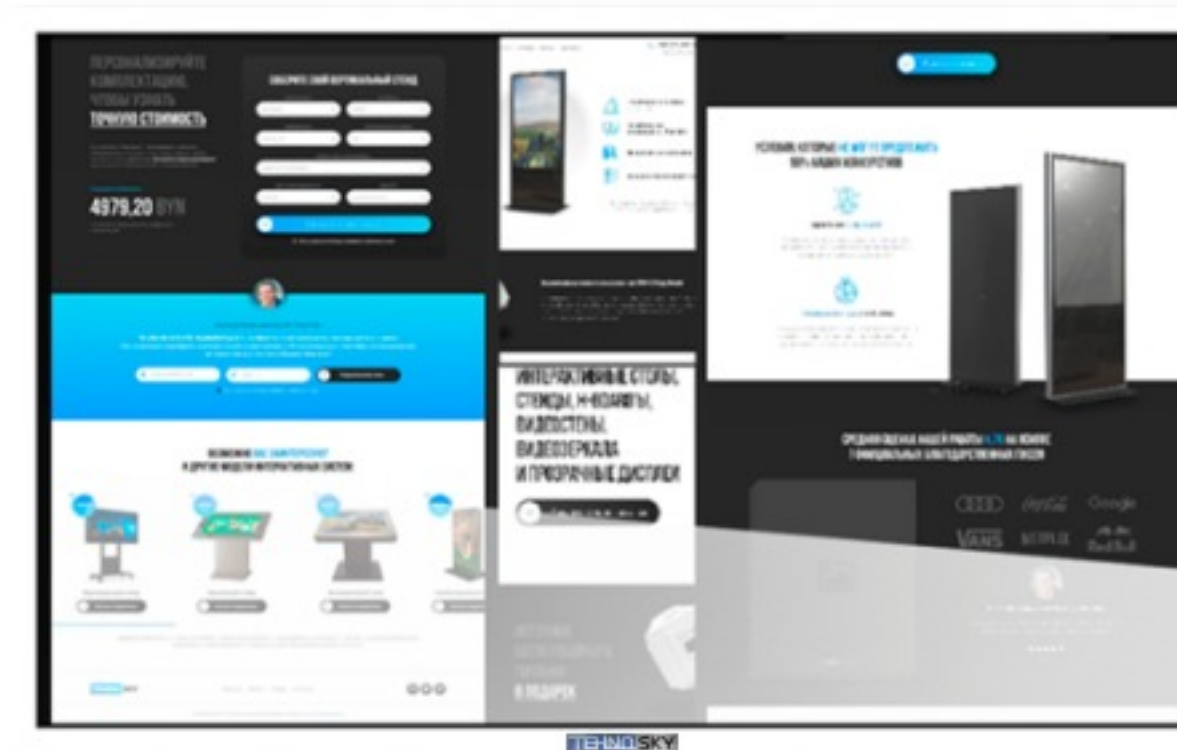

для информирования