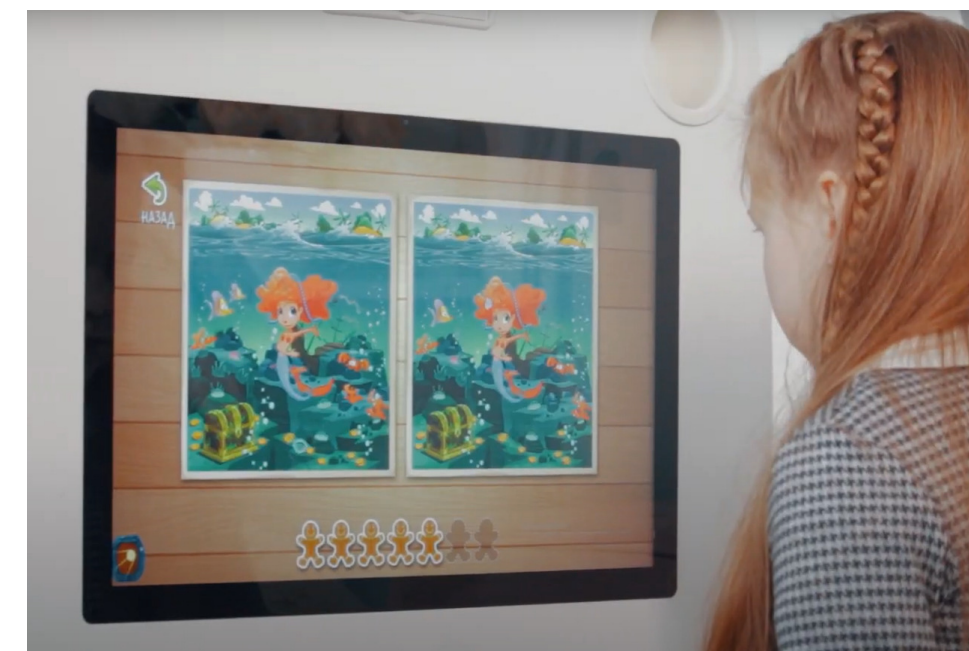

ПРОГРАММНОЕ ОБЕСПЕЧЕНИЕ ДЛЯ ПАРТЫ

Широкий спектр развивающего софта, разработанного специалистами в своих областях.

- Коррекционный и логопедический комплекс программ
- Развивающие игры для детей 3-9 лет: математика, чтение, игры, родной язык, английский язык, внимание, память, логика, творчество
- Программы для детей с особенностями развития
- Групповые соревновательные и развивающие игры
- Комплекс игр МЧС для отработки поведения в чрезвычайных ситуациях
- Конструктор расписания, текстов и презентаций