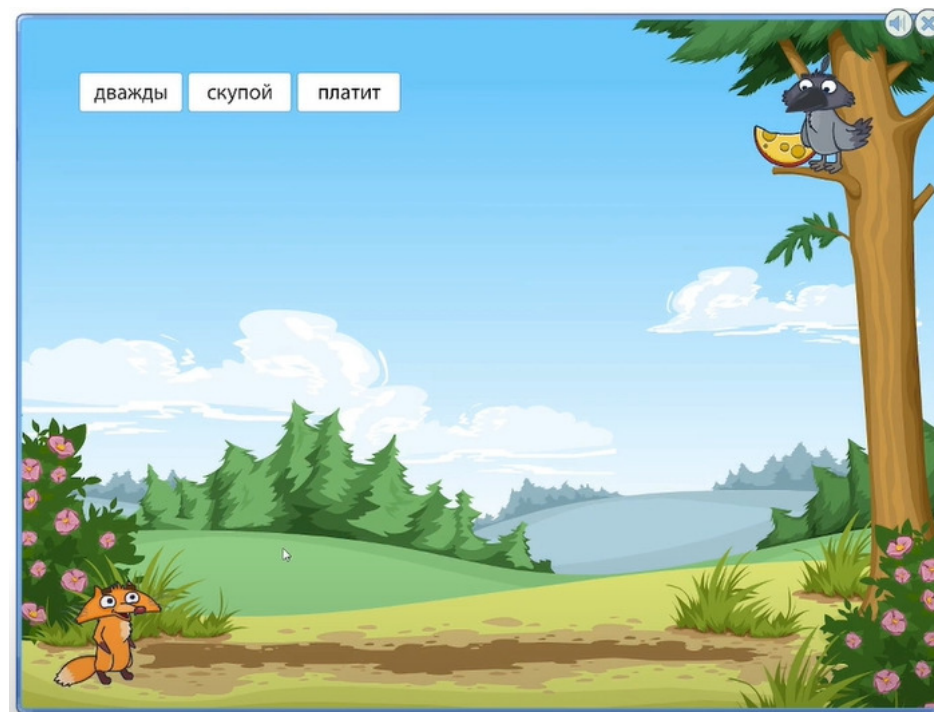

МЕРСИБО ПЛЮС

«Мерсибо Плюс» понадобится для занятий в детском саду и начальной школе. Он содержит 93 игры и упражнения для индивидуальной и групповой работы.

В играх яркие персонажи и сказочные сюжеты, которые мотивируют ребенка заниматься, развивают навыки в игровой среде и доступно объясняют новые понятия. Игры подойдут в качестве бонуса в конце занятий, для начала новой темы и закрепления пройденной.