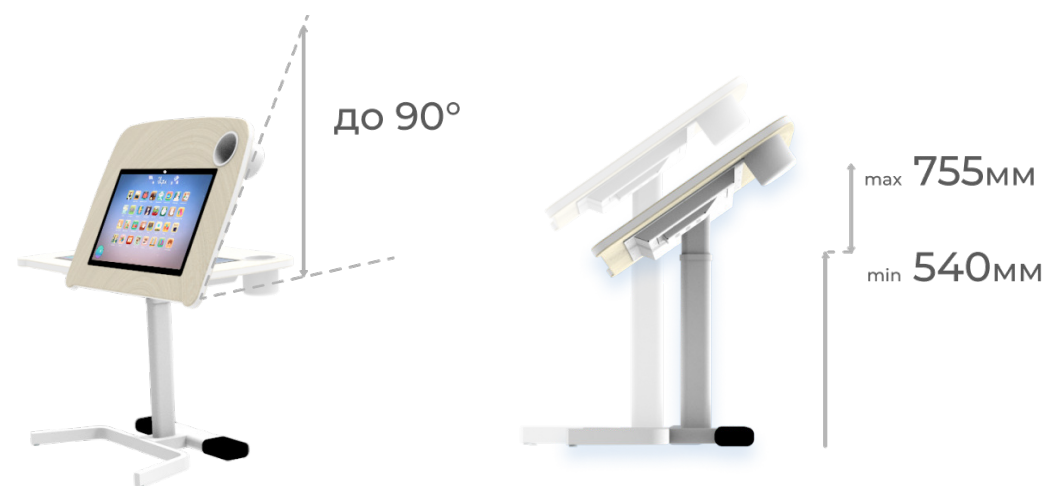

ВОЗМОЖНОСТИ ПАРТЫ SCHOOL

TEHNO SKY