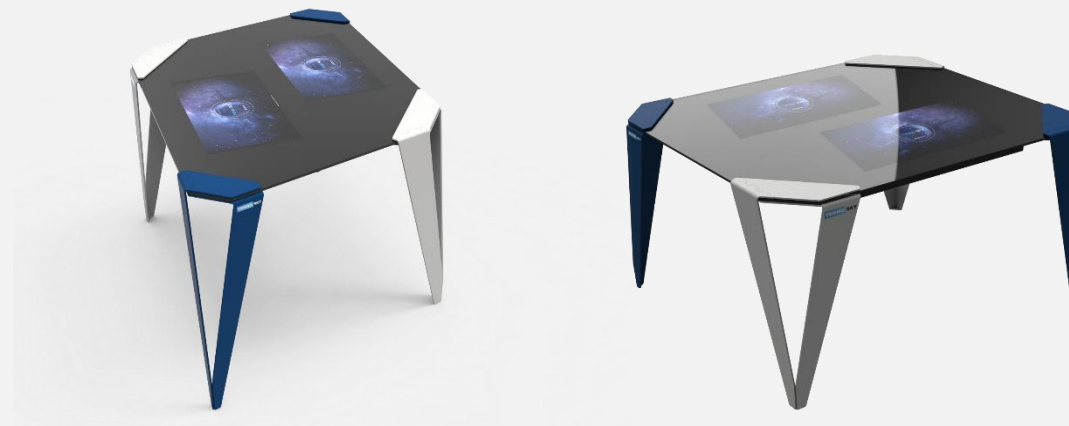

## Интерактивный стол **TEHNO SKY GLASS 2**

Ваш ресторан уже в эре высоких технологий

# TEHNO SKY GLASS 2

Решение для ресторана

Хит международной IT-выставки TIBO 2021 уже запущен в продажу. Дизайнерский стильный стеклянный стол с двумя встроенными сенсорными экранами и полноценными ПК.

Дополняется специальным программным обеспечением, которое позволяет:

## МИНИМАЛЬНЫЕ ХАРАКТЕРИСТИКИ МОДЕЛИ

**Сенсорная панель**

Диагональ экрана (дюймы)	24" / 32" / 43" / 50" / 55"
Разрешение	От 1920x1080 (FHD)
Соотношение сторон	16:9
Тип подсветки	ELED
Углы обзора, градусы	178/178