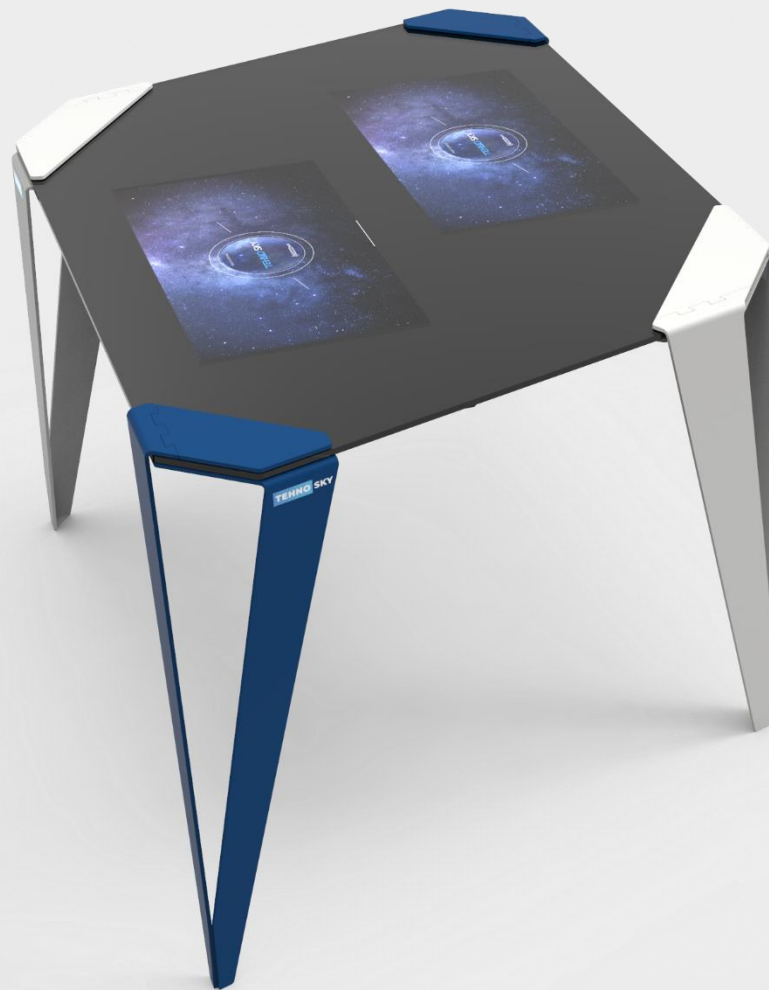

PCAP сенсор

Четкое и яркое изображение. Быстрое и точное распознавание касаний

Ударопрочное стекло

Прочнее обычного стекла в 6 раз. Выдерживает более 100 кг

FHD

Разрешение экрана

Максимальное качество картинки

До 10 точек касания

Никаких ограничений в работе с экраном

Видеокарта

От NVIDIA GeForce GT 1030 до NVIDIA GeForce RTX 3080 Ti, включая профессиональную серию Quadro

Антивандальный корпус

Высокая переносимость сильных статических нагрузок